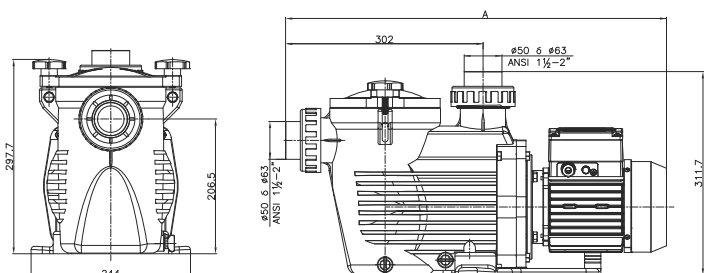

	Code article	Réf.	Type CV	P2 (W) ¹	P1 (W) ²	Ampérage (A) ³	A (mm)	Débit (m ³ /h)*	Poids (kg)	Emb. (mm)	Qté /palette	
MONOPHASEE	012511420210	KS Evo 075M Black Edition	0,75	552	750	3,8	590	11,5	13,5	330 x 255 x 650	30	
	012511520210	KS Evo 100M Black Edition	1,00	736	1000	5,0	590	15,4	14	330 x 255 x 650	30	
	012521120220	KS Evo 150M Black Edition	1,50	1104	1600	7,5	620	21,9	16,5	330 x 255 x 650	25	
	012521220220	KS Evo 200M Black Edition	2,00	1472	1920	9,0	620	25,7	22,5	330 x 255 x 650	25	
	012521420220	KS Evo 300 M Black Edition	3,00	2208	2600	12,5	620	33	25	330 x 255 x 650	25	
TRIPHASEE	012571150210	KS Evo 150T1 IE3 Black Edition	1,50	1104	1600	5/2,9	620	21,9	19	330 x 255 x 650	25	IE3 ✓
	012581250210	KS Evo 200T1 IE3 Black Edition	2,00	1472	1920	6,1/3,5	620	25,7	25	330 x 255 x 650	25	IE3 ✓
	012581350220	KS Evo 300 T1 IE3 Black Edition	3,00	2208	2600	8,3/5	620	33	27	330 x 255 x 650	25	IE3 ✓

Caractéristiques techniques	
Temp. maxi de l'eau / Pression maxi	50°C/ 2,5 bar
Connexion (DIN à coller incluse, autre connexion sur demande)	50 mm (0,33 - 1 cv) Ø 63 mm (1,5 - 3 cv) Tous les corps ont un filetage de 2". Possibilité d'avoir une connexion ANSI 1.5" en achetant le code MAINS15 ou 2" avec le code MAINS20.
Joint mécanique	AISI 316, compatible avec l'eau de mer
Caractéristiques moteur-variateur	Classe F, IP55, 50 Hz, 2850 tr/min
Corps / turbine / panier / couvercle	PP + F.G. / Noryl® / PP / SAN®