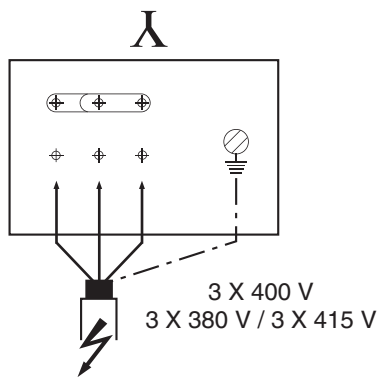

Wilo - Jet WJ

Fig. 1

Fig. 2

Fig. 3

3~
230 - 400 V
220 - 280 V / 240 - 415 V

de	Einbau- und Betriebsanleitung	18
en	Installation and operating instructions	22
fr	Notice de montage et de mise en service	26
nl	Inbouw- en bedieningsvoorschriften	30
es	Instrucciones de instalación y funcionamiento	34
it	Istruzioni di montaggio, uso e manutenzione	38
cs	Návod k montáži a obsluze	42
ru		46
el	Οδηγίες εγκατάστασης και λειτουργίας	51
tr	Montaj ve kullanma kılavuzu Montaj ve	56
bg	kullanma kılavuzu	60