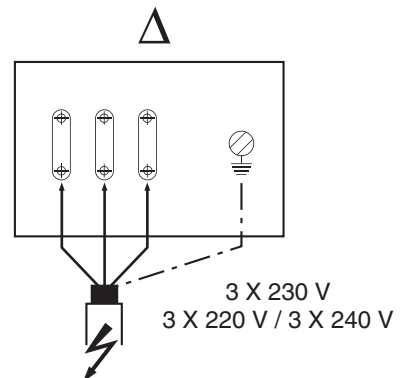

Wilo - Jet WJ

Fig. 1

Fig. 2

Fig. 3

3~
230 - 400 V
220 - 280 V / 240 - 415 V

de	Einbau- und Betriebsanleitung	18
en	Installation and operating instructions	22
fr	Notice de montage et de mise en service	26
nl	Inbouw- en bedieningsvoorschriften	30
es	Instrucciones de instalación y funcionamiento	34
it	Istruzioni di montaggio, uso e manutenzione	38
cs	Návod k montáži a obsluze	42
ru		46
el	Οδηγίες εγκατάστασης και λειτουργίας	51
tr	Montaj ve kullanma kılavuzu Montaj ve	56
bg	kullanma kılavuzu	60