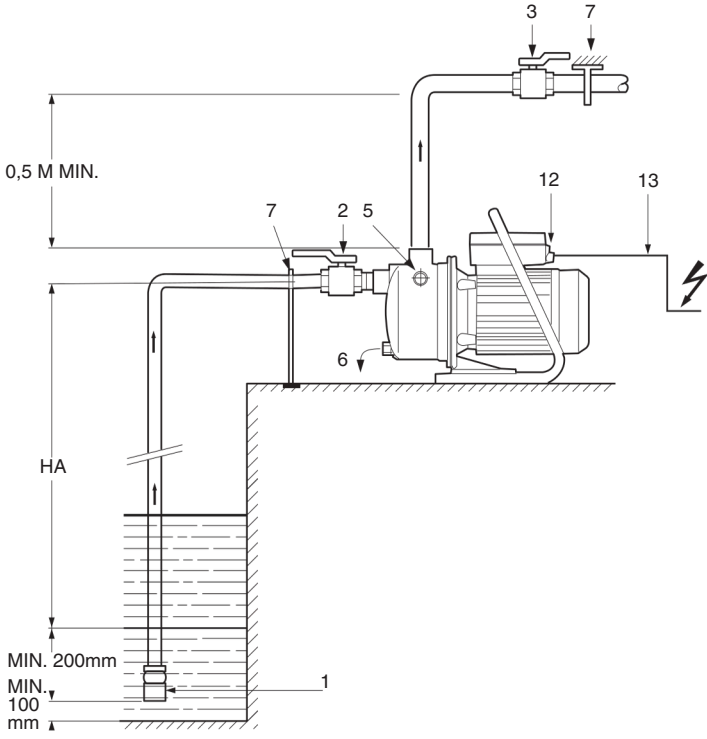

Wilo - Jet WJ

Fig. 1

Fig. 2

Fig. 3

3~
230 - 400 V
220 - 280 V / 240 - 415 V

de	Einbau- und Betriebsanleitung	18
en	Installation and operating instructions	22
fr	Notice de montage et de mise en service	26
nl	Inbouw- en bedieningsvoorschriften	30
es	Instrucciones de instalación y funcionamiento	34
it	Istruzioni di montaggio, uso e manutenzione	38
cs	Návod k montáži a obsluze	42
ru		46
el	Οδηγίες εγκατάστασης και λειτουργίας	51
tr	Montaj ve kullanma kılavuzu Montaj ve	56
bg	kullanma kılavuzu	60