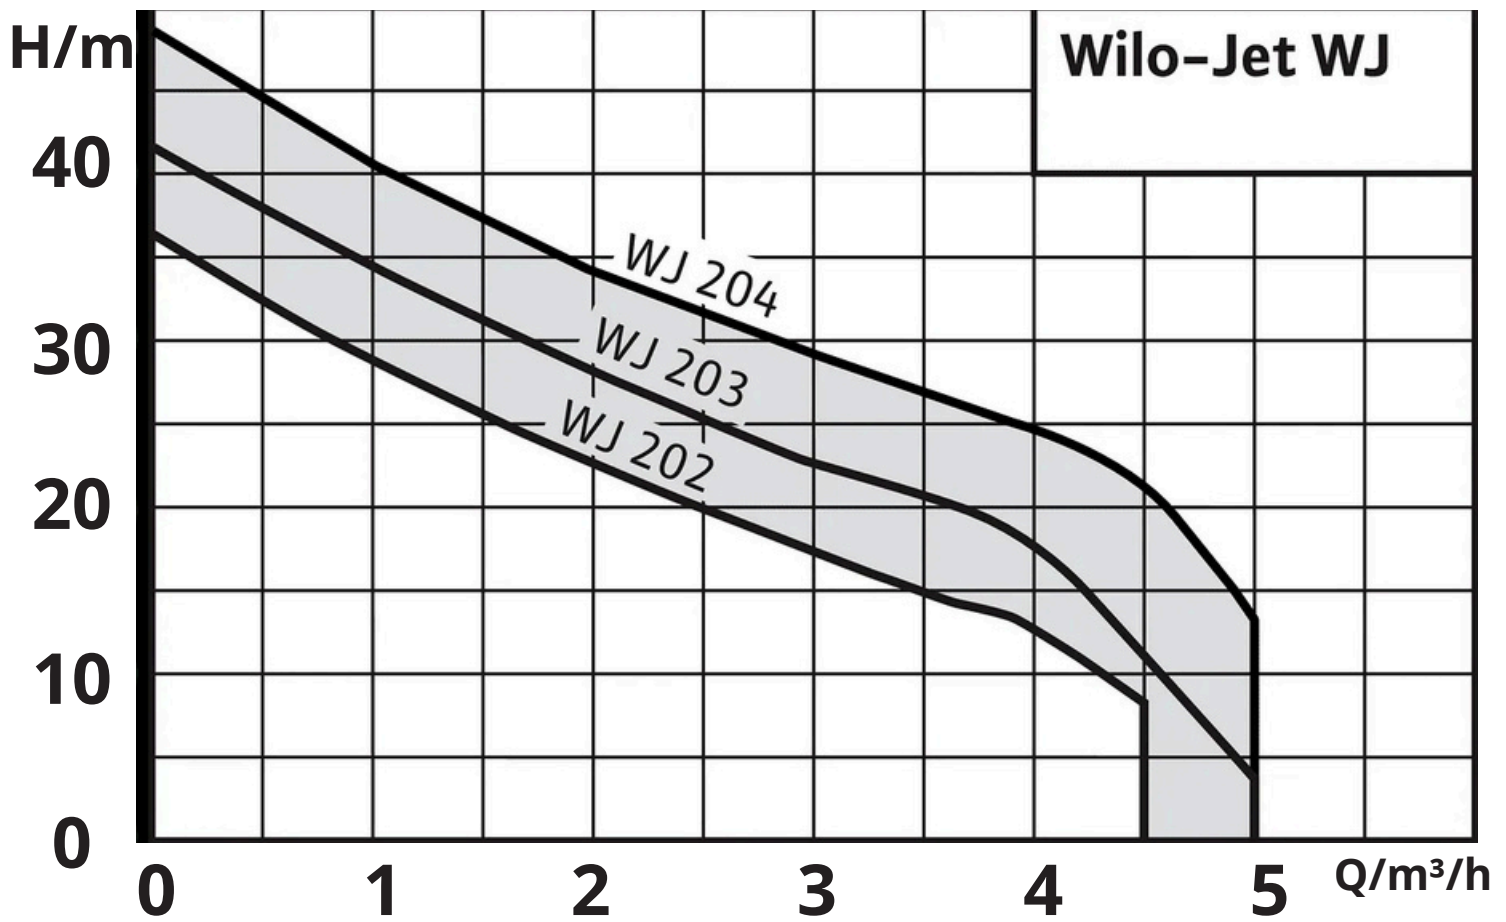

Wilo - Jet WJ

Fig. 1

Fig. 2

Fig. 3

3~
230 - 400 V
220 - 280 V / 240 - 415 V

de	Einbau- und Betriebsanleitung	18
en	Installation and operating instructions	22
fr	Notice de montage et de mise en service	26
nl	Inbouw- en bedieningsvoorschriften	30
es	Instrucciones de instalación y funcionamiento	34
it	Istruzioni di montaggio, uso e manutenzione	38
cs	Návod k montáži a obsluze	42
ru		46
el	Οδηγίες εγκατάστασης και λειτουργίας	51
tr	Montaj ve kullanma kılavuzu Montaj ve	56
bg	kullanma kılavuzu	60