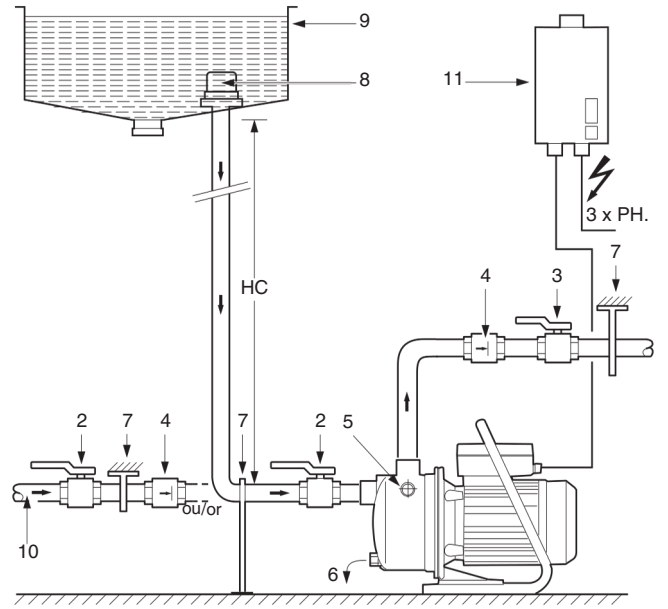

Wilo - Jet WJ

Fig. 1

Fig. 2

Fig. 3

3~
230 - 400 V
220 - 280 V / 240 - 415 V

de	Einbau- und Betriebsanleitung	18
en	Installation and operating instructions	22
fr	Notice de montage et de mise en service	26
nl	Inbouw- en bedieningsvoorschriften	30
es	Instrucciones de instalación y funcionamiento	34
it	Istruzioni di montaggio, uso e manutenzione	38
cs	Návod k montáži a obsluze	42
ru		46
el	Οδηγίες εγκατάστασης και λειτουργίας	51
tr	Montaj ve kullanma kılavuzu Montaj ve	56
bg	kullanma kılavuzu	60