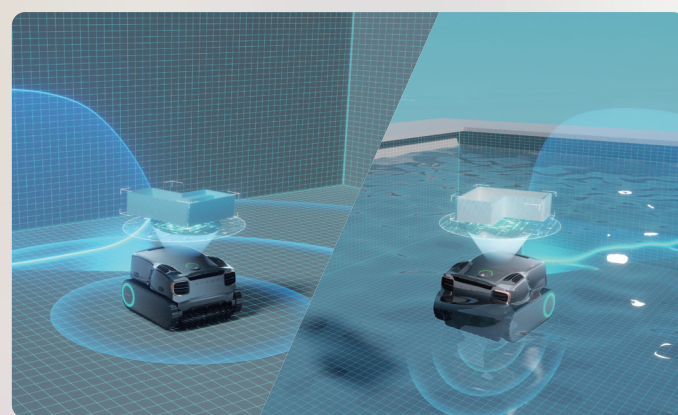

## Accessoires en option

1 x Aiper Scuba X1 Pro Max

1 x Chargeur CC

1 x Station de charge

1 x Filtre ultra-fin MicroMesh™ remplaçable de 3 µm

1 x Crochet de récupération

Caddy de transport Aiper

1 x Manuel d'utilisation

## Aiper Scuba X1 Pro Max

Surface de nettoyage maximale	300 m <sup>2</sup> (3 230 pi <sup>2</sup> )
Puissance d'aspiration	32 000 LPH (8 500 GPH)
Autonomie de la batterie	À la surface de l'eau - 600 minutes Sous l'eau - 300 minutes
Temps de charge	4 heures
Niveau de filtration	Option 1: panier de filtration fin 180µm Option 2: Filtre ultra-fin MicroMesh™ remplaçable de 3µm

### Nettoyage tout-en-un pour l'entretien complet de la piscine

La première solution tout-en-un d'Aiper offre une puissance de nettoyage inégalée pour la surface, le fond, les parois et la ligne d'eau de votre piscine. Ce robot surveille également la qualité de l'eau, assurant à la fois l'entretien physique et chimique de la piscine, ce qui garantit un entretien complet et sûr pour une piscine plus saine.

### Capteurs à ultrasons OmniSense+™ 2.0 pour le scannage 3D de la piscine

Équipé de 24 capteurs et d'un processeur quadricœur, le Scuba X1 Pro Max scanne votre piscine en 3D, identifiant non seulement le fond et les parois, mais aussi les zones complexes telles que la surface de l'eau, les inclinaisons et les plateformes surélevées, pour un nettoyage personnalisé adapté au design unique de votre piscine.