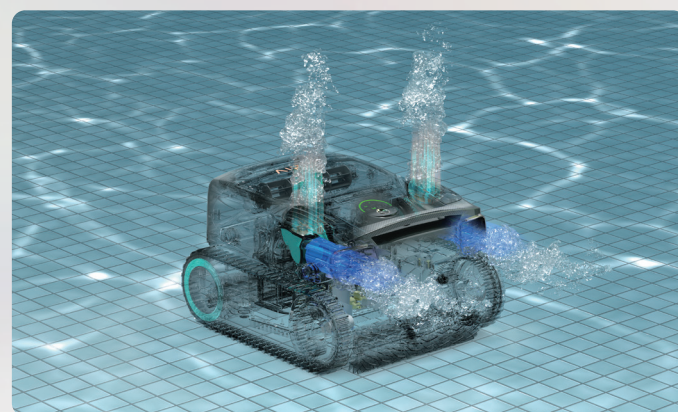

## Aiper Scuba X1 Pro Max

Surface de nettoyage maximale	300 m <sup>2</sup> (3 230 pi <sup>2</sup> )
Puissance d'aspiration	32 000 LPH (8 500 GPH)
Autonomie de la batterie	À la surface de l'eau - 600 minutes Sous l'eau - 300 minutes
Temps de charge	4 heures
Niveau de filtration	Option 1: panier de filtration fin 180µm Option 2: Filtre ultra-fin MicroMesh™ remplaçable de 3µm

### Nettoyage tout-en-un pour l'entretien complet de la piscine

La première solution tout-en-un d'Aiper offre une puissance de nettoyage inégalée pour la surface, le fond, les parois et la ligne d'eau de votre piscine. Ce robot surveille également la qualité de l'eau, assurant à la fois l'entretien physique et chimique de la piscine, ce qui garantit un entretien complet et sûr pour une piscine plus saine.

### Capteurs à ultrasons OmniSense+™ 2.0 pour le scannage 3D de la piscine

Équipé de 24 capteurs et d'un processeur quadricœur, le Scuba X1 Pro Max scanne votre piscine en 3D, identifiant non seulement le fond et les parois, mais aussi les zones complexes telles que la surface de l'eau, les inclinaisons et les plateformes surélevées, pour un nettoyage personnalisé adapté au design unique de votre piscine.

### La planification adaptative des trajets FlexiPath™ 2.0 couvre toute la surface de la piscine

En fonction de la carte 3D, la technologie FlexiPath™ 2.0 sélectionne les schémas de nettoyage optimaux pour les plateformes et les configurations complexes et garantit une couverture à 100 %, permettant le nettoyage impeccable et complet de toutes les piscines.